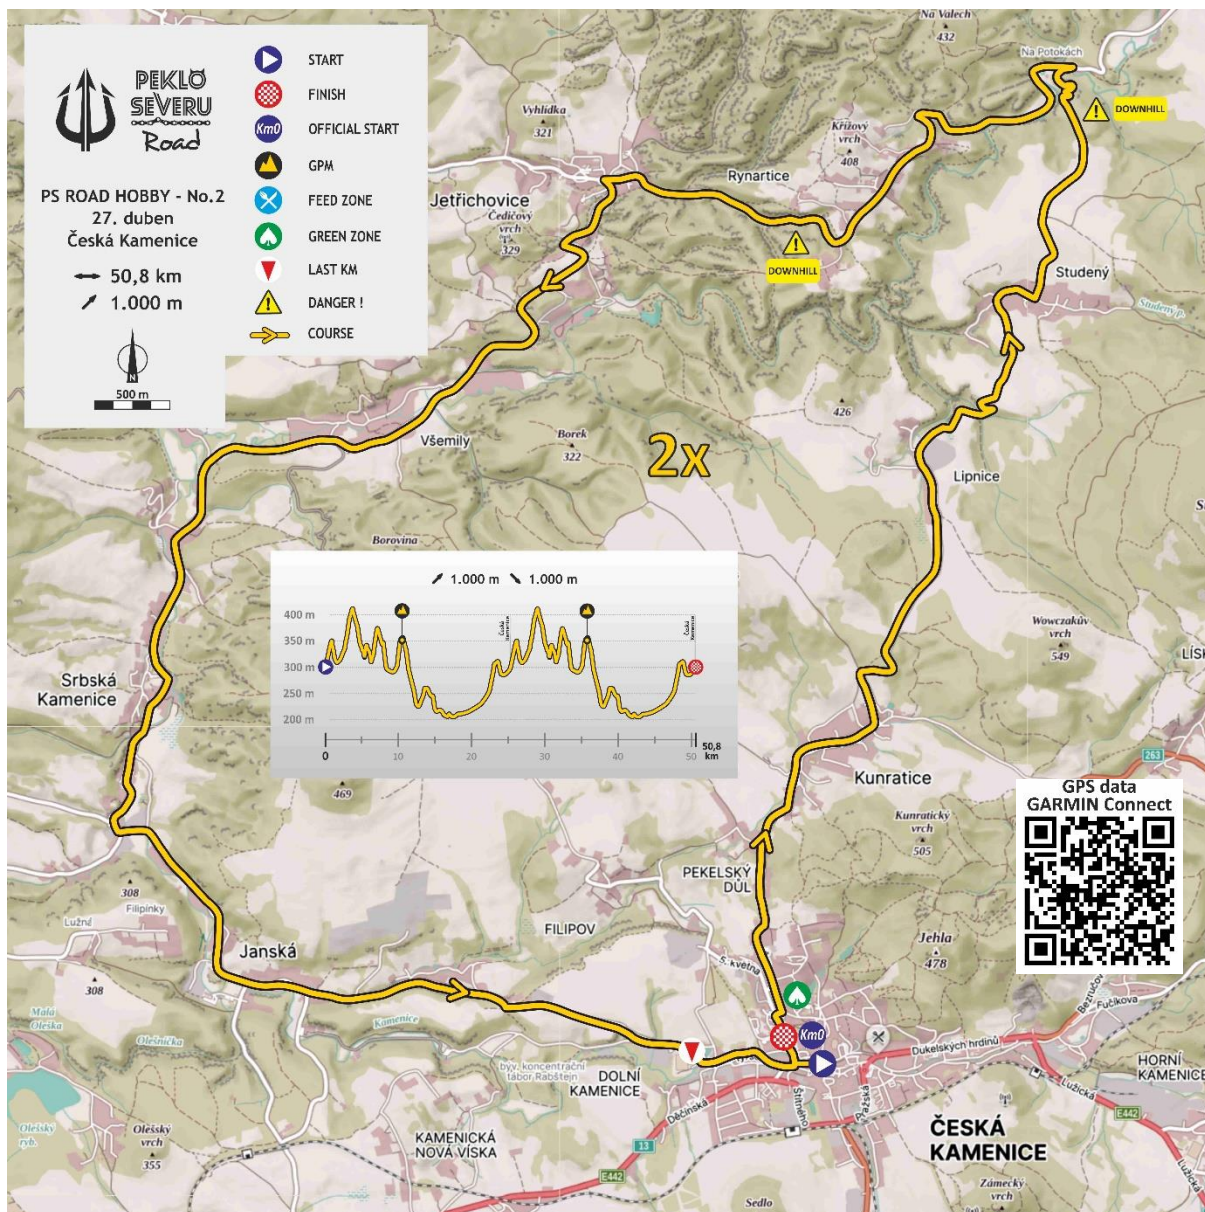

Trasa závodu – Peklo Severu Road HOBBY N°2 – 27. 4. 2025 – Česká Kamenice