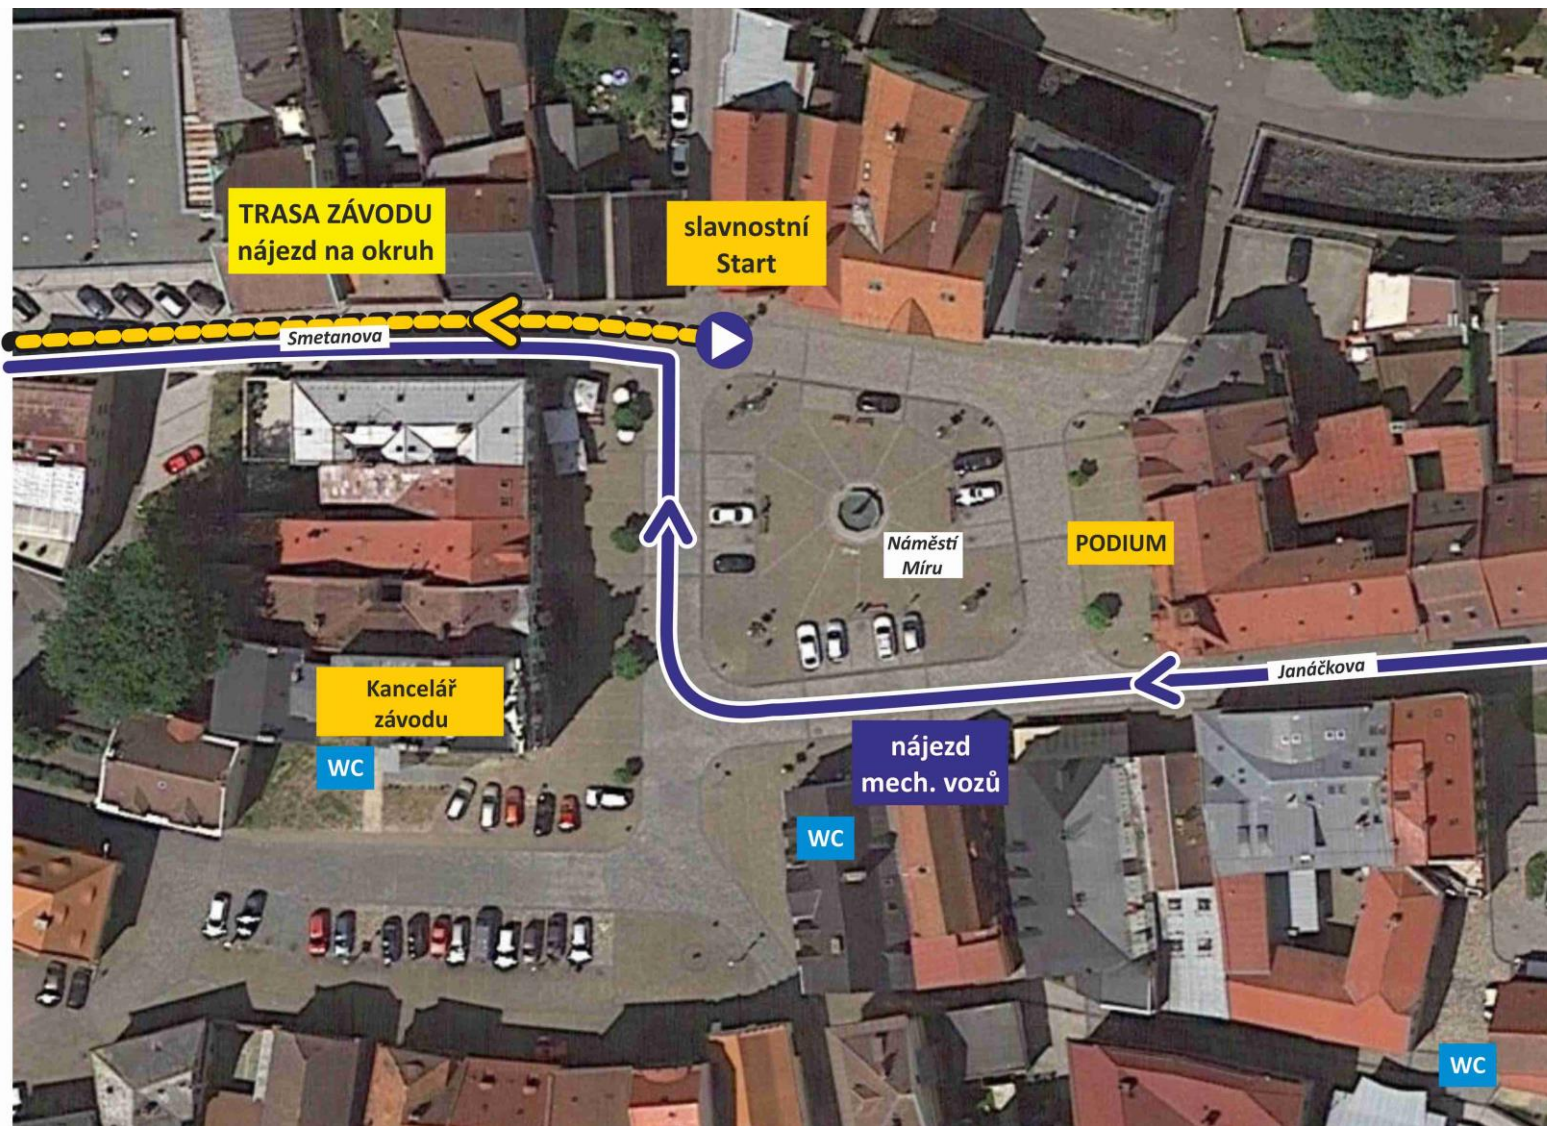

Startovní zóna – Peklo Severu Road HOBBY N°2 – 27. 4. 2025 (neděle) – Náměstí Míru Česká Kamenice