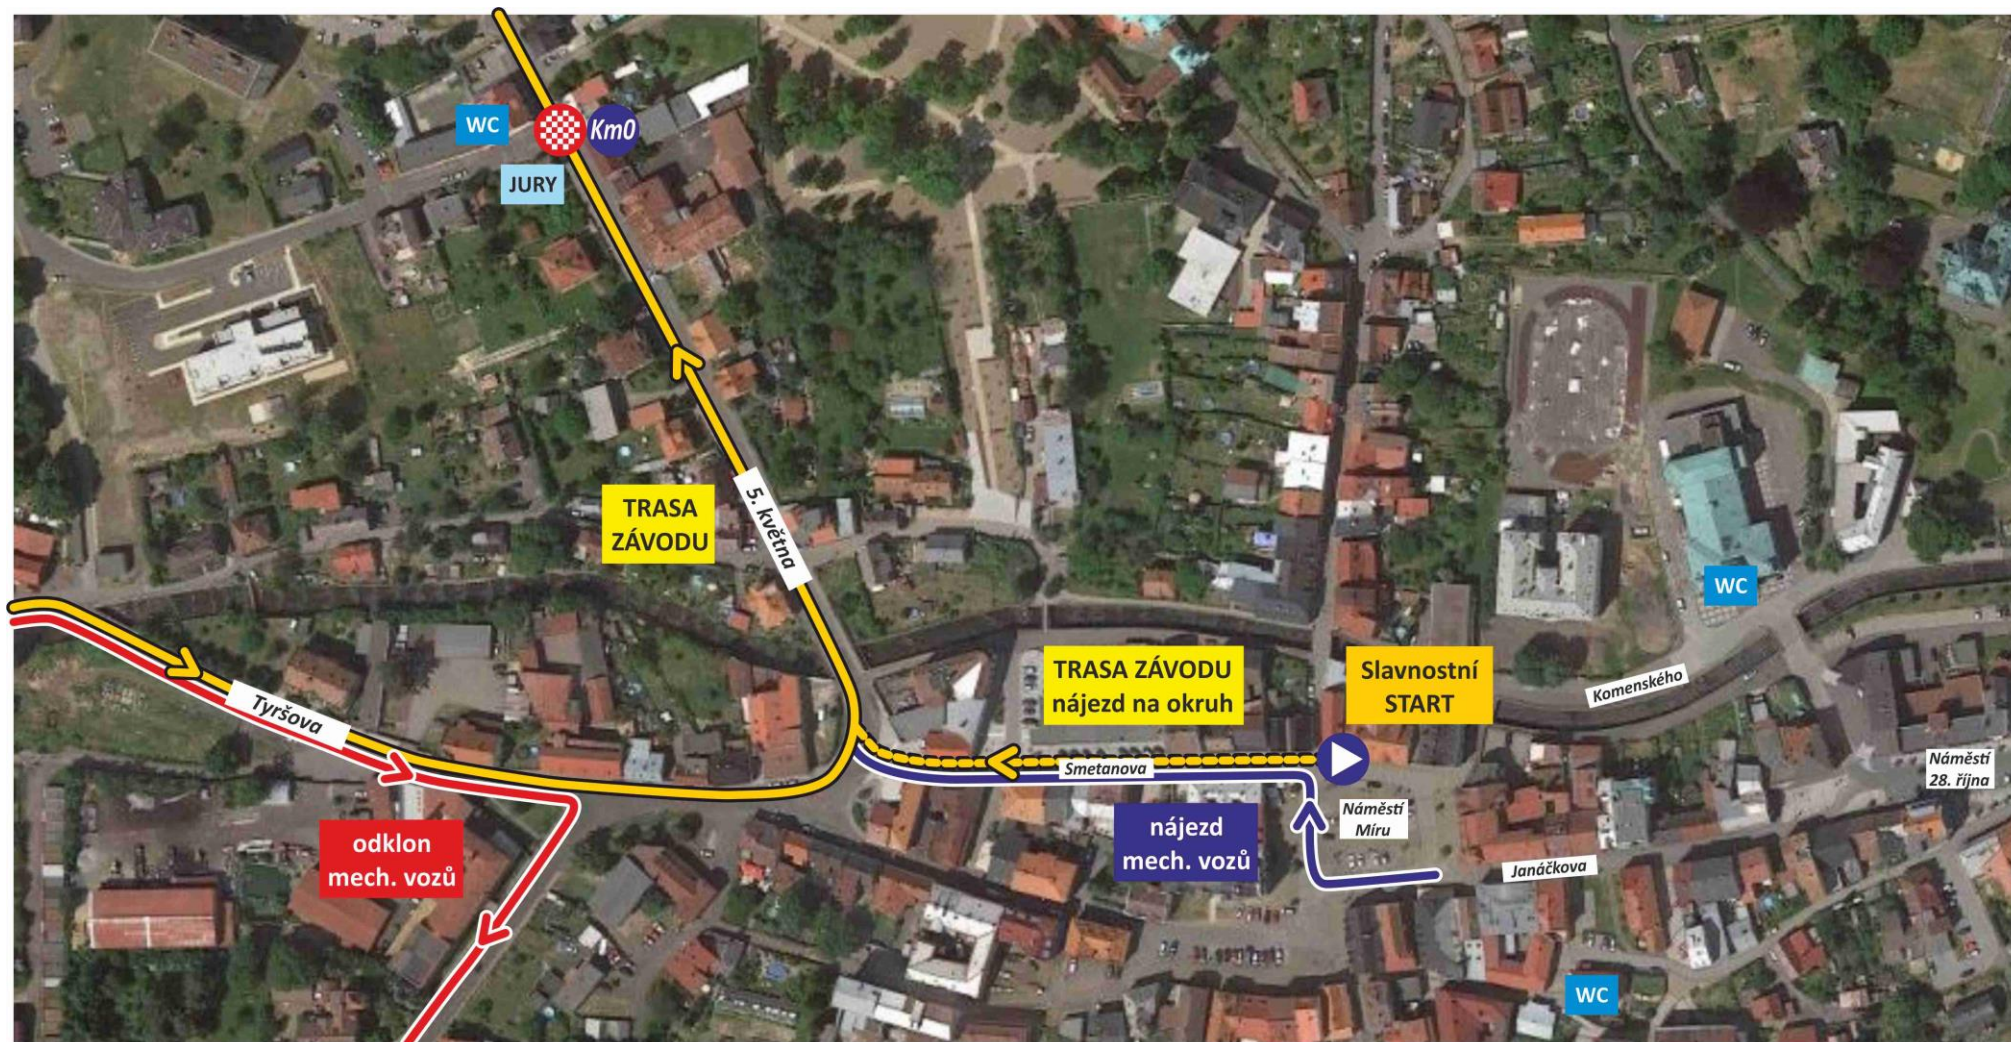

Startovní a cílová zóna + odklon mechanických vozů – Peklo Severu Road HOBBY N°2 – 27. 4. 2025 (neděle) – Česká Kamenice