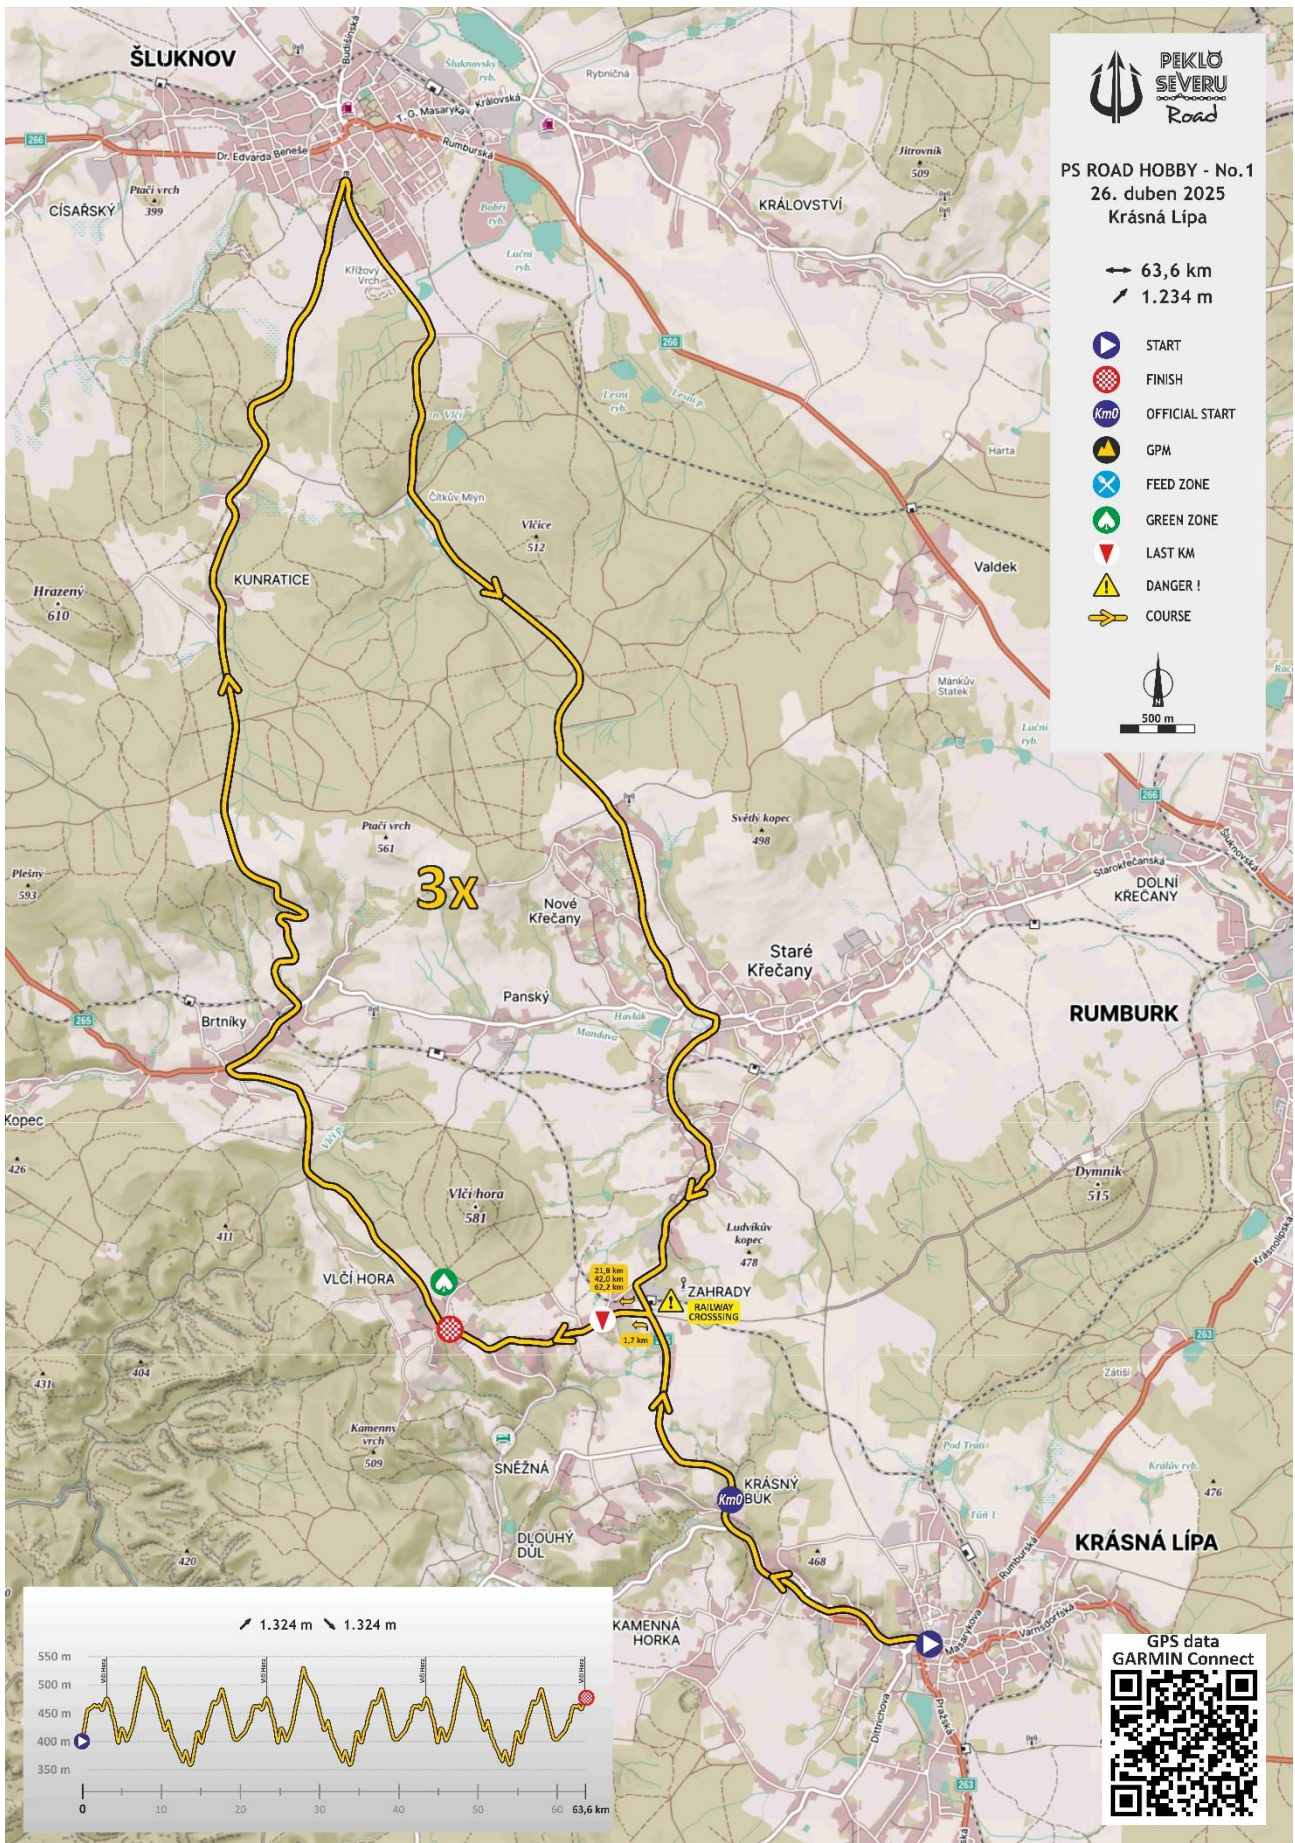

Slavnostní start: Křínické náměstí Krásná Lípa, Ostrý start po cca 1,7 km – dopravní značka „konec Krásná Lípa“

Časový limit: Časový limit bude stanoven v nájezdu do 3.kola dle momentální situace, odvolání závodníci budou uvedeni ve výsledcích s -1 okruhem, případně s -2 okruhy atd.

Trasa závodu – Peklo Severu Road HOBBY N°1 – 26. 4. 2025 – Krásná Lípa

(protisměrně uzavřený okruh)

Startovní zóna – Peklo Severu Road HOBBY N°1 – 26. 4. 2025 (sobota) – Křinické náměstí - Krásná Lípa

Cílová zóna + odklon mechanických vozů – Peklo Severu Road HOBBY N°1 – 26. 4. 2025 (sobota) – Vlčí Hora